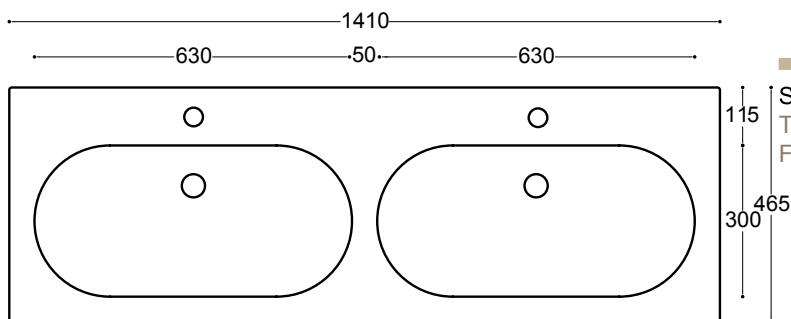

Specifiche Tecniche
Technical data
Fichas técnicas