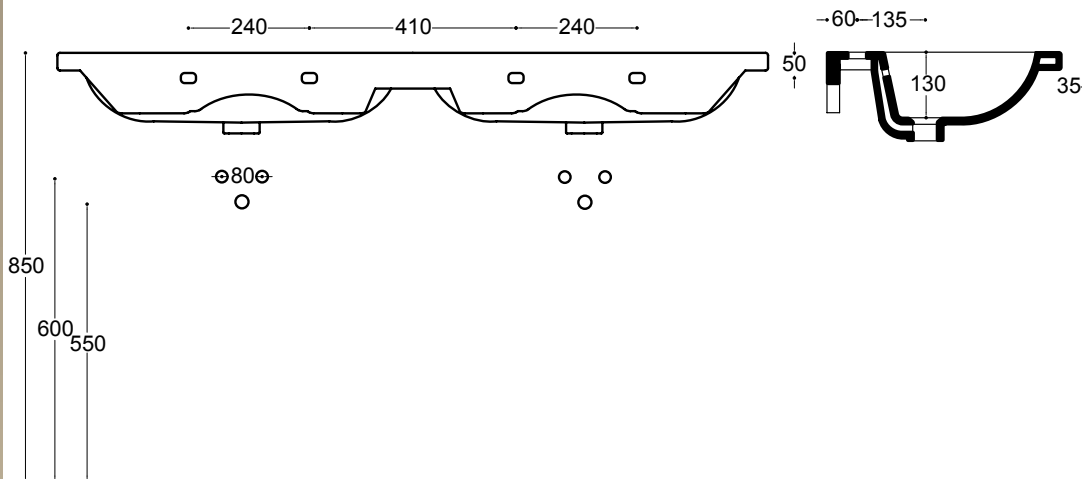

141 PINK

141x46

KG 36 Lavabo doppia vasca - 2 fori con troppopieno
 Double basin - 2 tap holes with overflow
 Lavabo doble seno - 2 agujeros con rebosadero

40551 white
 40894 matt white

B-COLOUR

40551 - MR white - matt red
 40551 - MB white - matt black
 40551 - MG white - matt grey
 40551 - GR white - glossy red
 40551 - GB white - glossy black
 40551 - GG white - glossy grey
 40551 - P white - platinum

ARTICOLI SUPPLEMENTARI

ADDITIONAL ITEMS
 ARTICULOS ADICIONALES

Fissaggi per lavabo
 Fixings for washbasin
 Anclajes para lavabo
 30020

Sifone
 Siphon
 Sifón
 31056

Specifiche Tecniche
 Technical data
 Fichas técnicas