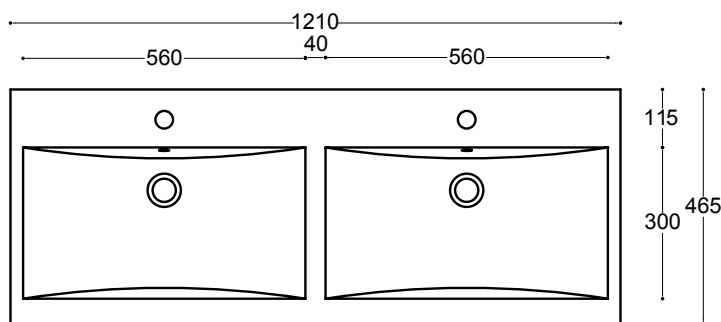

121

121x46

CLEVER

30 KG Lavabo doppia vasca - 2 fori con troppopieno
Double basin - 2 tap holes with overflow
Lavabo doble seno - 2 agujeros con rebosadero

40552 white

ARTICOLI SUPPLEMENTARI ADDITIONAL ITEMS ARTÍCULOS ADICIONALES

Fissaggi per lavabo
Fixings for washbasin
Anclajes para lavabo
30020

Sifone
Siphon
Sifón
31056

Specifiche Tecniche
Technical data
Fichas técnicas

Installazione:
Installation:
Instalación:

Sospeso
Wall hung
Suspendido