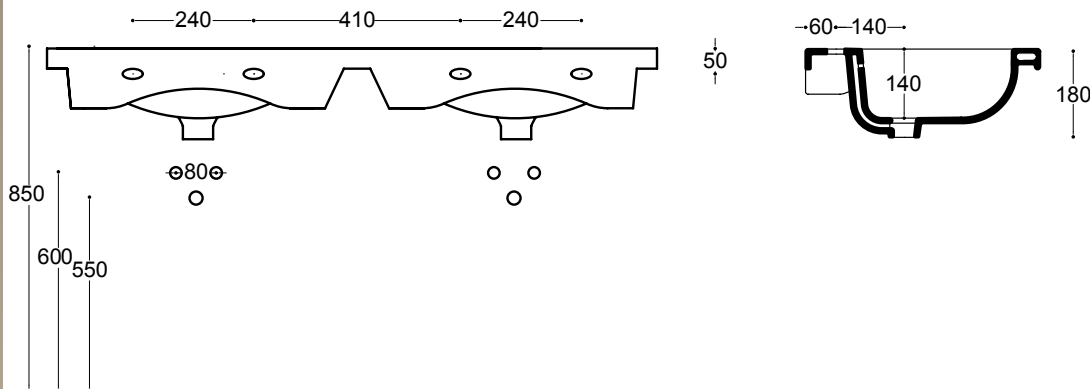

121

121x46

CLEVER

30 KG Lavabo doppia vasca - 2 fori con troppopieno
Double basin - 2 tap holes with overflow
Lavabo doble seno - 2 agujeros con rebosadero

40552 white

ARTICOLI SUPPLEMENTARI ADDITIONAL ITEMS ARTÍCULOS ADICIONALES

Fissaggi per lavabo
Fixings for washbasin
Anclajes para lavabo
30020

Sifone
Siphon
Sifón
31056

Specifiche Tecniche
Technical data
Fichas técnicas

Installazione:
Installation:
Instalación:

Sospeso
Wall hung
Suspendido