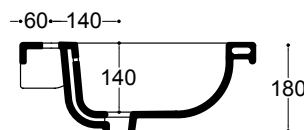

71
71x46

CLEVER

17 KG
Lavabo Clever monoforo con troppopieno
Clever one tap hole basin with overflow
Lavabo Clever para monomando con rebosadero
40478 white

ARTICOLI SUPPLEMENTARI
ADDITIONAL ITEMS
ARTÍCULOS ADICIONALES

Fissaggi per lavabo
Fixings for washbasin
Anclajes para lavabo
30020

Sifone
Siphon
Sifón
31056

Specifiche Tecniche
Technical data
Fichas técnicas

Installazione:
Installation:
Instalación:

Sospeso
Inal hung
Suspendido