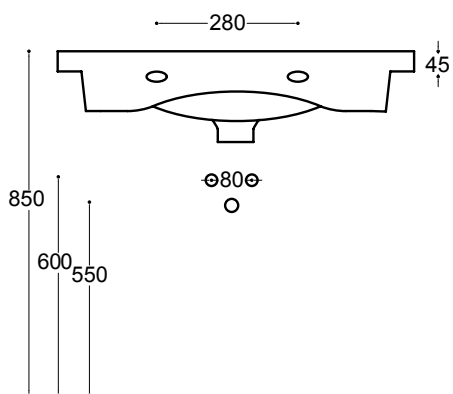

71
71x46

CLEVER

17 KG
Lavabo Clever monoforo con troppopieno
Clever one tap hole basin with overflow
Lavabo Clever para monomando con rebosadero
40478 white

ARTICOLI SUPPLEMENTARI
ADDITIONAL ITEMS
ARTÍCULOS ADICIONALES

Fissaggi per lavabo
Fixings for washbasin
Anclajes para lavabo
30020

Sifone
Siphon
Sifón
31056

Specifiche Tecniche
Technical data
Fichas técnicas

Installazione:
Installation:
Instalación:

Sospeso
Inal hung
Suspendido