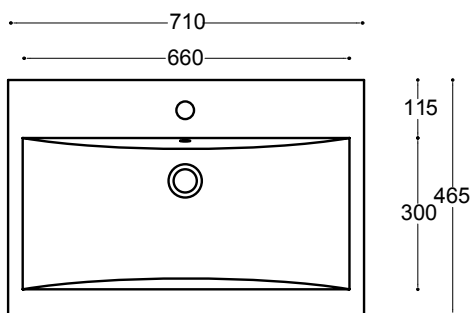

71
71x46

CLEVER

17 KG
Lavabo Clever monoforo con troppopieno
Clever one tap hole basin with overflow
Lavabo Clever para monomando con rebosadero
40478 white

ARTICOLI SUPPLEMENTARI
ADDITIONAL ITEMS
ARTÍCULOS ADICIONALES

Fissaggi per lavabo
Fixings for washbasin
Anclajes para lavabo
30020

Sifone
Siphon
Sifón
31056

Specifiche Tecniche
Technical data
Fichas técnicas

Installazione:
Installation:
Instalación:

Sospeso
Inal hung
Suspendido