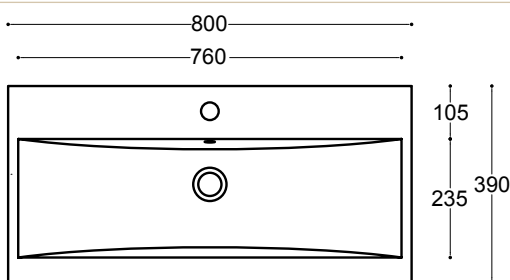

Specifiche Tecniche
Technical data
Fichas técnicas