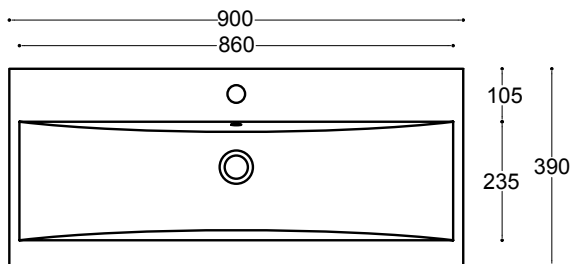

**90**  
90x39

**CLEVER**

**19** KG  
Lavabo Clever monoforo con troppopieno  
Clever one tap hole basin with overflow  
Lavabo Clever para monomando con rebosadero  
**30386 white**

**ARTICOLI SUPPLEMENTARI**  
ADDITIONAL ITEMS  
ARTÍCULOS ADICIONALES

Fissaggi per lavabo  
Fixings for washbasin  
Anclajes para lavabo  
**30020**

Sifone  
Siphon  
Sifón  
**31056**

Specifiche Tecniche  
Technical data  
Fichas técnicas

Installazione:  
Installation:  
Instalación: