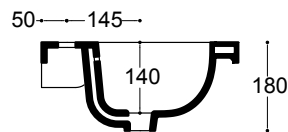

Installazione:
Installation:
Instalación:

Sospeso
Wall hung
Suspendido

Appoggio
Sit on top
Apoyo

Su colonna
With pedestal
Con pedestal

Con piedini
With legs
Con patas

Sottopiano
Under-counter
Bajo encimera

Semincasso
Semi recessed
Semiencastré

Su mobile
Cabinet basin
Con mueble