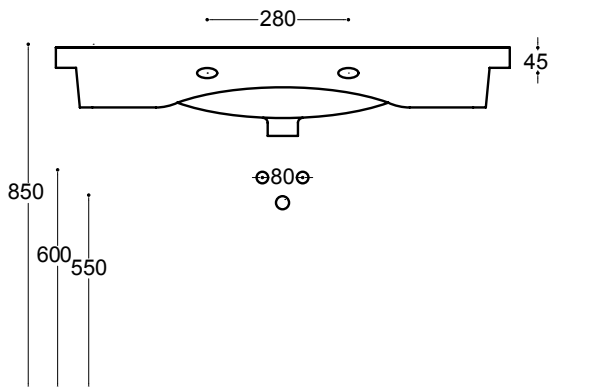

**90**  
90x39

**CLEVER**

**19** KG  
Lavabo Clever monoforo con troppopieno  
Clever one tap hole basin with overflow  
Lavabo Clever para monomando con rebosadero  
**30386 white**

**ARTICOLI SUPPLEMENTARI**  
ADDITIONAL ITEMS  
ARTÍCULOS ADICIONALES

Fissaggi per lavabo  
Fixings for washbasin  
Anclajes para lavabo  
**30020**

Sifone  
Siphon  
Sifón  
**31056**

Specifiche Tecniche  
Technical data  
Fichas técnicas

Installazione:  
Installation:  
Instalación: