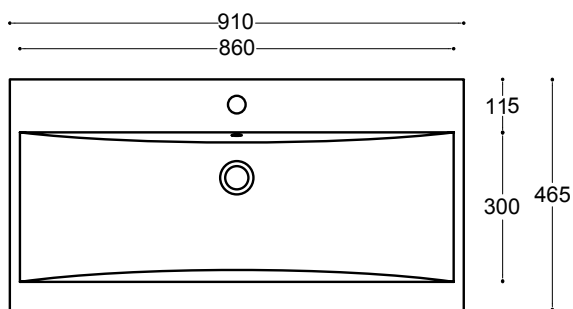

91
91x46

CLEVER

KG 22 Lavabo Clever monoforo con troppopieno
Clever one tap hole basin with overflow
Lavabo Clever para monomando con rebosadero
40480 white

ARTICOLI SUPPLEMENTARI
ADDITIONAL ITEMS
ARTÍCULOS ADICIONALES

Fissaggi per lavabo
Fixings for washbasin
Anclajes para lavabo
30020

Sifone
Siphon
Sifón
31056

Specifiche Tecniche
Technical data
Fichas técnicas

Installazione:
Installation:
Instalación:

Sospeso
Inal hung
Suspendido