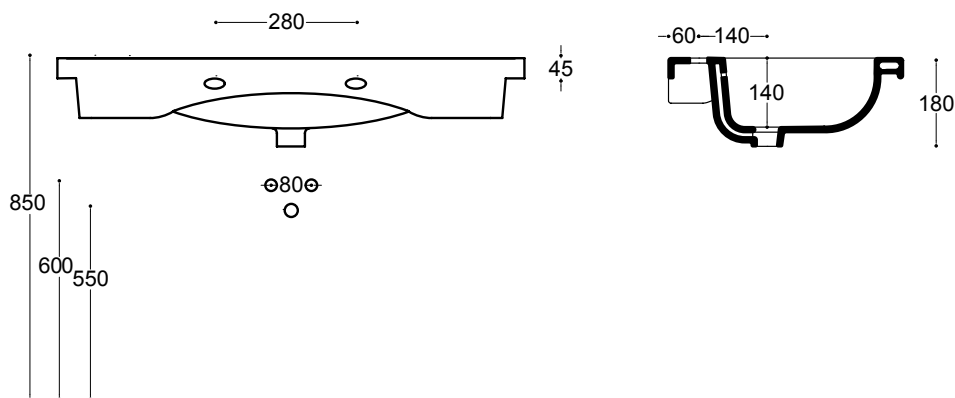

91
91x46

CLEVER

KG 22 Lavabo Clever monoforo con troppopieno
Clever one tap hole basin with overflow
Lavabo Clever para monomando con rebosadero
40480 white

ARTICOLI SUPPLEMENTARI
ADDITIONAL ITEMS
ARTÍCULOS ADICIONALES

Fissaggi per lavabo
Fixings for washbasin
Anclajes para lavabo
30020

Sifone
Siphon
Sifón
31056

Specifiche Tecniche
Technical data
Fichas técnicas

Installazione:
Installation:
Instalación:

Sospeso
Inal hung
Suspendido