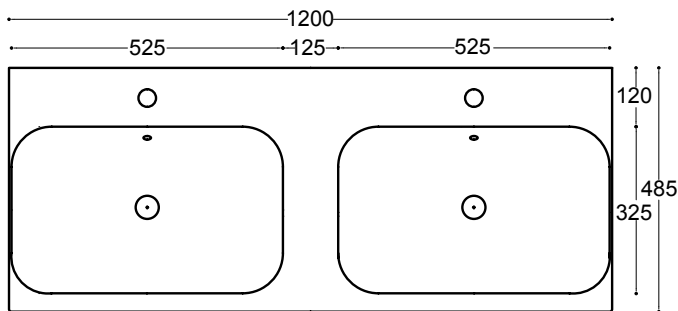

**120**

120x48

**COVER CORNER**KG  
29

Lavabo doppia vasca - 2 fori con troppopieno

Double basin - 2 tap holes with overflow

Lavabo doble seno - 2 agujeros con rebosadero

40337 white

40340 black

Fixings for washbasin

Anclajes para lavabo

30020

Sifone

Siphon

Sifón

31056

**Specifiche Tecniche**