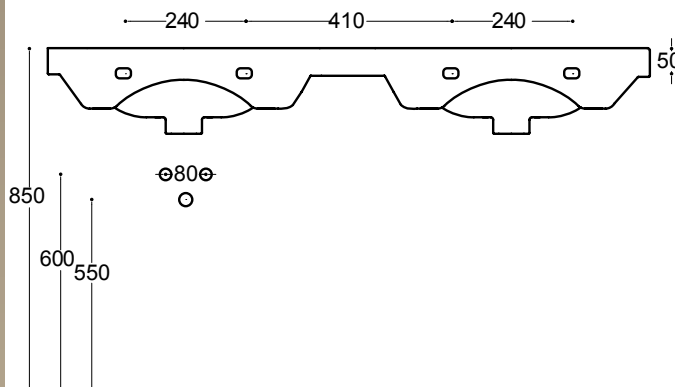

120

120x48

COVER CORNER

KG
29

Lavabo doppia vasca - 2 fori con troppopieno

Double basin - 2 tap holes with overflow

Lavabo doble seno - 2 agujeros con rebosadero

40337 white

40340 black

40338 yellow

40341 green

40339 cherry

40343 grey

ARTICOLI SUPPLEMENTARI

ADDITIONAL ITEMS

ARTÍCULOS ADICIONALES

Fissaggi per lavabo

Fixings for washbasin

Anclajes para lavabo

30020

Sifone

Siphon

Sifón

31056

Specifiche Tecniche

Technical data

Fichas técnicas

2009