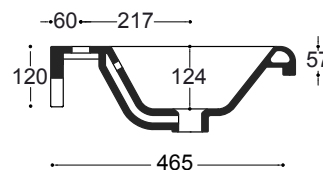

120

120x48

COVER CORNER

KG
29

Lavabo doppia vasca - 2 fori con troppopieno

Double basin - 2 tap holes with overflow

Lavabo doble seno - 2 agujeros con rebosadero

40337 white

40340 black

40338 yellow

40341 green

40339 cherry

40343 grey

ARTICOLI SUPPLEMENTARI

ADDITIONAL ITEMS

ARTÍCULOS ADICIONALES

Fissaggi per lavabo

Fixings for washbasin

Anclajes para lavabo

30020

Sifone

Siphon

Sifón

31056

Specifiche Tecniche

Technical data

Fichas técnicas

2009