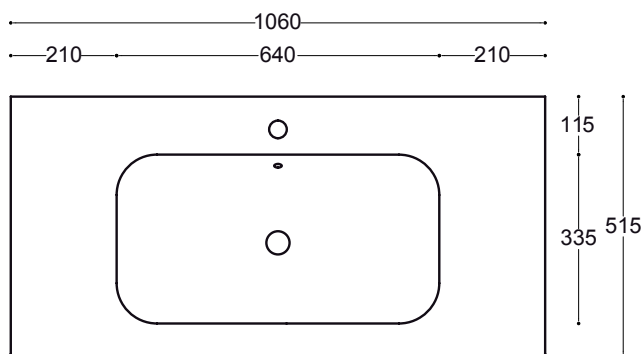

106

106x51,5

COVER SLIM

Lavabo Cover Slim monoforo con troppopieno
Cover Slim one tap hole basin with overflow
Lavabo Cover Slim para monomando con rebosadero
40880 white

ARTICOLI SUPPLEMENTARI

ADDITIONAL ITEMS

ARTÍCULOS ADICIONALES

Sifone
Siphon
Sifón
31056

Specifiche Tecniche
Technical data
Fichas técnicas

Installazione:
Installation:
Instalación:

Sospeso
Wall hung
Suspendido

Appoggio
Sit on top
Apoyo

Su colonna
With pedestal
Con pedestal