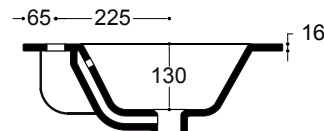

71
71x51

COVER SLIM

KG
16

Lavabo Cover Slim monoforo con troppopieno
Cover Slim one tap hole basin with overflow
Lavabo Cover Slim para monomando con rebosadero
40876 white

ARTICOLI SUPPLEMENTARI
ADDITIONAL ITEMS
ARTÍCULOS ADICIONALES

Sifone
Siphon
Sifón
31056

Specifiche Tecniche
Technical data
Fichas técnicas

Installazione:
Installation:
Instalación:

Sospeso
Wall hung
Suspendido

Appoggio
Sit on top
Apoyo

Su colonna
With pedestal
Con pedestal