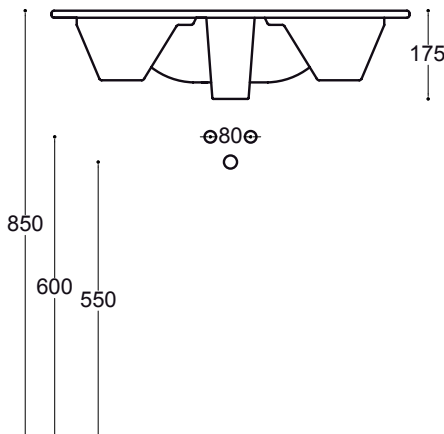

71
71x51

COVER SLIM

KG
16

Lavabo Cover Slim monoforo con troppopieno
Cover Slim one tap hole basin with overflow
Lavabo Cover Slim para monomando con rebosadero
40876 white

ARTICOLI SUPPLEMENTARI
ADDITIONAL ITEMS
ARTÍCULOS ADICIONALES

Sifone
Siphon
Sifón
31056

Specifiche Tecniche
Technical data
Fichas técnicas

Installazione:
Installation:
Instalación:

Sospeso
Wall hung
Suspendido

Appoggio
Sit on top
Apoyo

Su colonna
With pedestal
Con pedestal