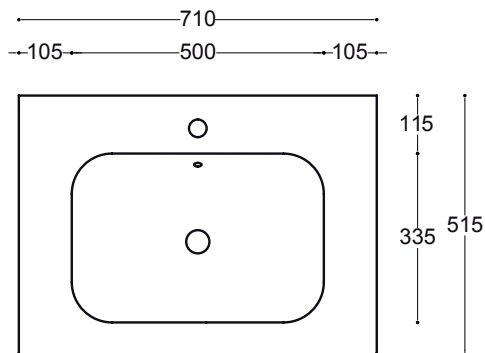

71
71x51

COVER SLIM

KG
16

Lavabo Cover Slim monoforo con troppopieno
Cover Slim one tap hole basin with overflow
Lavabo Cover Slim para monomando con rebosadero
40876 white

ARTICOLI SUPPLEMENTARI
ADDITIONAL ITEMS
ARTÍCULOS ADICIONALES

Sifone
Siphon
Sifón
31056

Specifiche Tecniche
Technical data
Fichas técnicas

Installazione:
Installation:
Instalación:

Sospeso
Wall hung
Suspendido

Appoggio
Sit on top
Apoyo

Su colonna
With pedestal
Con pedestal