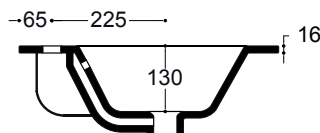

Installazione:

Installation:

Instalación:

Sospeso
Wall hung
Suspendido

Appoggio
Sit on top
Apoyo

Su colonna
With pedestal
Con pedestal

Con piedini
With legs
Con patas

Sottopiano
Under-counter
Bajo encimera

Semincasso
Semi recessed
Semiencastré

Su mobile
Cabinet basin
Con mueble