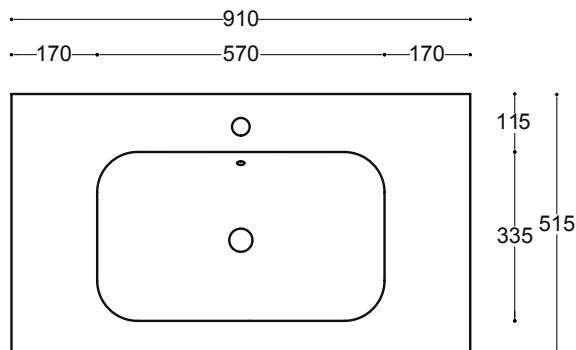

ARTICOLI SUPPLEMENTARI

ADDITIONAL ITEMS

ARTÍCULOS ADICIONALES

Sifone
Siphon
Sifón
31056

Specifiche Tecniche

Technical data

Fichas técnicas