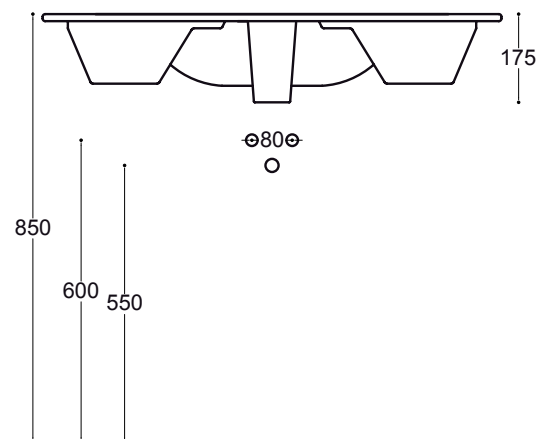

**91****91x51****COVER SLIM****19**

Lavabo Cover Slim monoforo con troppopieno
 Cover Slim one tap hole basin with overflow
 Lavabo Cover Slim para monomando con rebosadero
 40878 white

ARTICOLI SUPPLEMENTARI

ADDITIONAL ITEMS

ARTÍCULOS ADICIONALES

Sifone
 Siphon
 Sifón
 31056

**Specifiche Tecniche**

Technical data

Fichas técnicas

**Installazione:**

Installation: