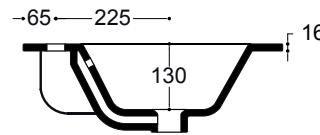

**96**  
96x51

**COVER SLIM**

Lavabo Cover Slim monoforo con troppopieno  
Cover Slim one tap hole basin with overflow  
Lavabo Cover Slim para monomando con rebosadero  
40879 white

**ARTICOLI SUPPLEMENTARI**  
ADDITIONAL ITEMS  
ARTÍCULOS ADICIONALES

Sifone  
Siphon  
Sifón  
31056

**Specifiche Tecniche**  
Technical data  
Fichas técnicas

Installazione:  
Installation:  
Instalación:

Sospeso  
Wall hung  
Suspendido

Appoggio  
Sit on top  
Apoyo

Su colonna  
With pedestal  
Con pedestal