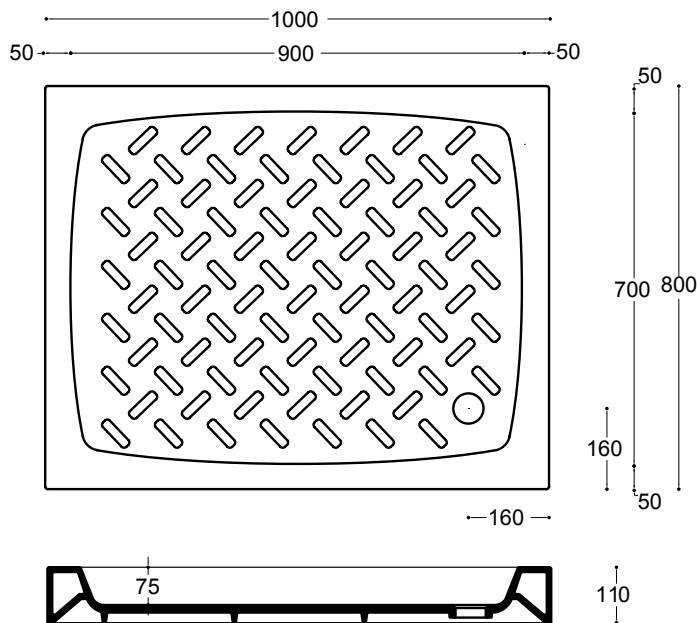

Specifiche Tecniche
Technical data
Fichas técnicas

Installazione:
Installation:
Instalación: