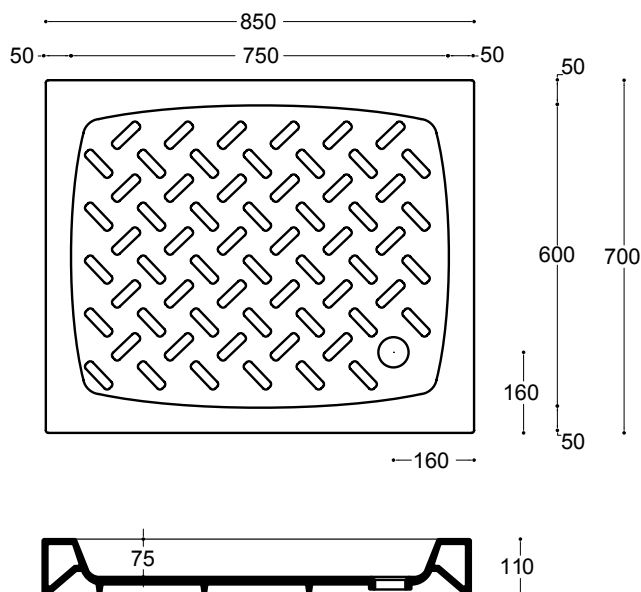

Specifiche Tecniche
Technical data
Fichas técnicas

Installazione:
Installation:
Instalación:

Viale delle Industrie, 9 - 01033 Civita Castellana (VT) - Italy
tel - +39 0761542144 / fax - +39 0761542129
info@altheaceramica.it - www.altheaceramica.com