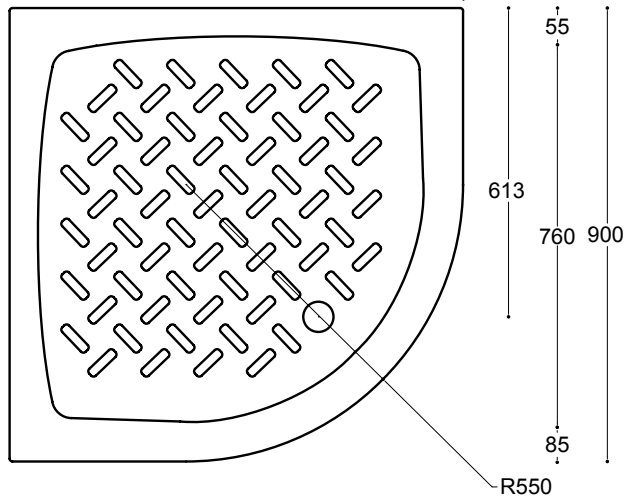

Specifiche Tecniche
Technical data
Fichas técnicas

Installazione:
Installation:
Instalación:

Viale delle Industrie, 9 - 01033 Civita Castellana (VT) - Italy
tel - +39 0761542144 / fax - +39 0761542129
info@altheaceramica.it - www.altheaceramica.com