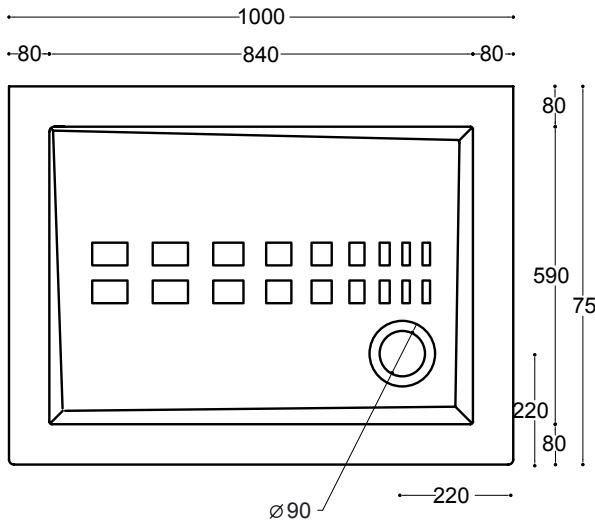

Specifiche Tecniche
Technical data
Fichas técnicas

Installazione:
Installation:
Instalación: