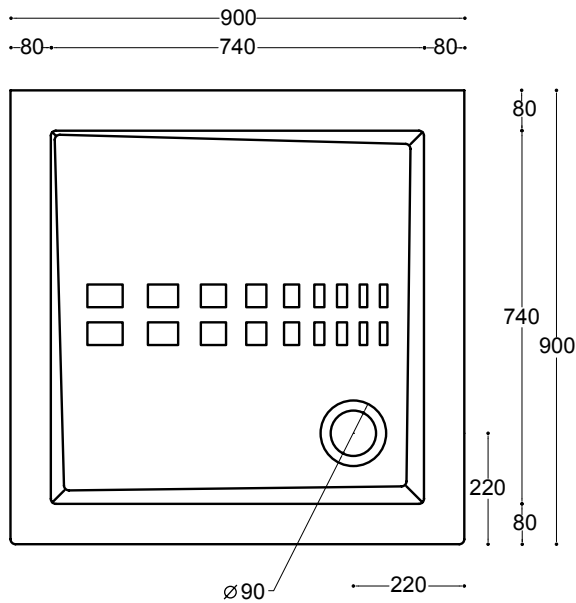

Specifiche Tecniche
Technical data
Fichas técnicas

Installazione:
Installation:
Instalación: