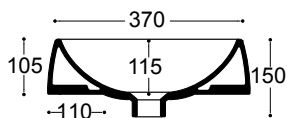

Installazione:
Installation:
Instalación:

Sospeso
Wall hung
Suspendido

Appoggio
Sit on top
Apoyo

Su colonna
With pedestal
Con pedestal

Con piedini
With legs
Con patas

Sottopiano
Under-counter
Bajo encimera

Semincasso
Semi recessed
Semiencastré

Su mobile
Cabinet basin
Con mueble