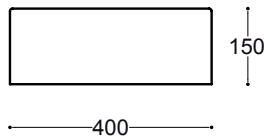

Installazione:
Installation:
Instalación:

Sospeso
Wall hung
Suspendido

Appoggio
Sit on top
Apoyo

Su colonna
With pedestal
Con pedestal

Con piedini
With legs
Con patas

Sottopiano
Under-counter
Bajo encimera

Semincasso
Semi recessed
Semiencastré

Su mobile
Cabinet basin
Con mueble