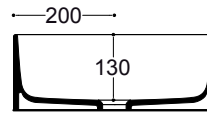

Installazione:
Installation:
Instalación:

Sospeso
Wall hung
Suspendido

Appoggio
Sit on top
Apoyo

Su colonna
With pedestal
Con pedestal

Con piedini
With legs
Con patas

Sottopiano
Under-counter
Bajo encimera

Semincasso
Semi recessed
Semiencastré

Su mobile
Cabinet basin
Con mueble