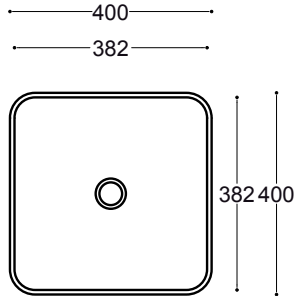

ARTICOLI SUPPLEMENTARI
ADDITIONAL ITEMS
ARTICULOS ADICIONALES

Sifone
Siphon
Sifón
31056

Specifiche Tecniche
Technical data
Fichas técnicas