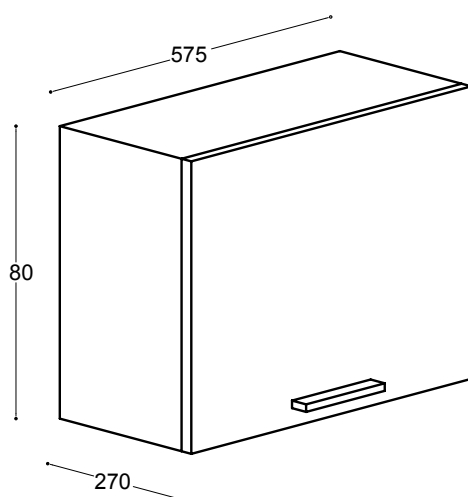

**57**

LINEA

L.57xP.27xH.58

KG  
13

Pensile con maniglia, 1 anta dx - sx  
Wall cabinet with 1 handle, 1 door opening left or right  
Camerino con tirador y 1 puerta dcha-izqda

**Destra - Right - Dcha**

40655 bianco rigato

40663 rovere

40664 wengè

**Specifiche Tecniche**

Technical data

Fichas técnicas

Bianco rigato  
White grain  
Blanco estriado

Rovere  
Oak  
Haya

Beige  
Beige  
Beige