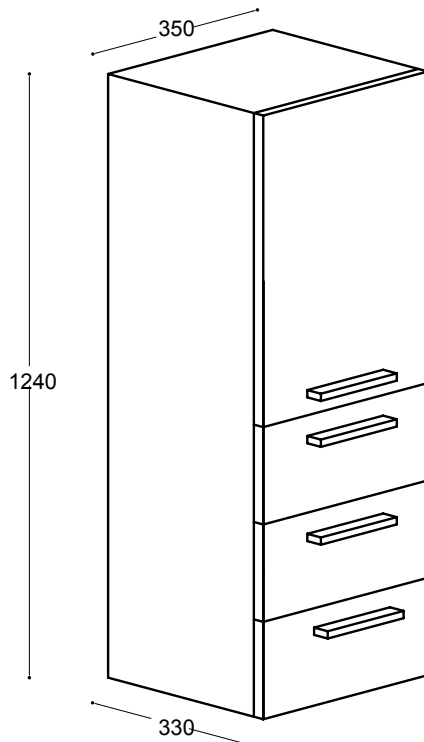

H.124 LINEA

L.35xP.33xH.124

KG
27

Semicolonna con maniglia a 3 cassetti e 1 anta dx - sx
Wall hung high cabinet with handles, 3 drawers and 1 door opening left or right

Semicolumna con tirador con 3 cajones y 1 puerta dcha-izqda

40641 beige

40642 caffè

40643 rovere

40644 wengè

Specifiche Tecniche

Technical data

Fichas técnicas

Bianco rigato
White grain
Blanco estriado