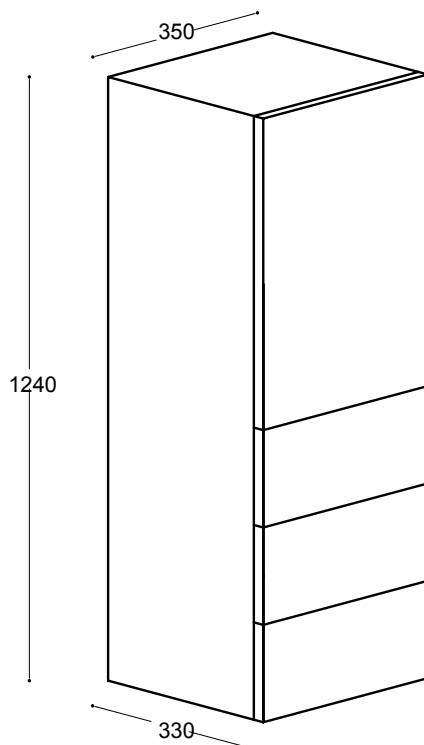

Specifiche Tecniche

Technical data

Fichas técnicas

Bianco rigato
White grain
Blanco estriado

Rovere
Oak
Haya

Beige
Beige
Beige

Caffè
Moka
Moka

Wengè
Wengè
Wengè