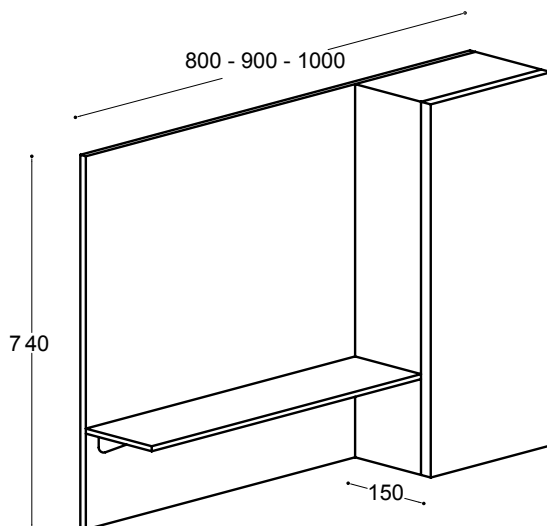

Specifiche Tecniche

Technical data

Fichas técnicas