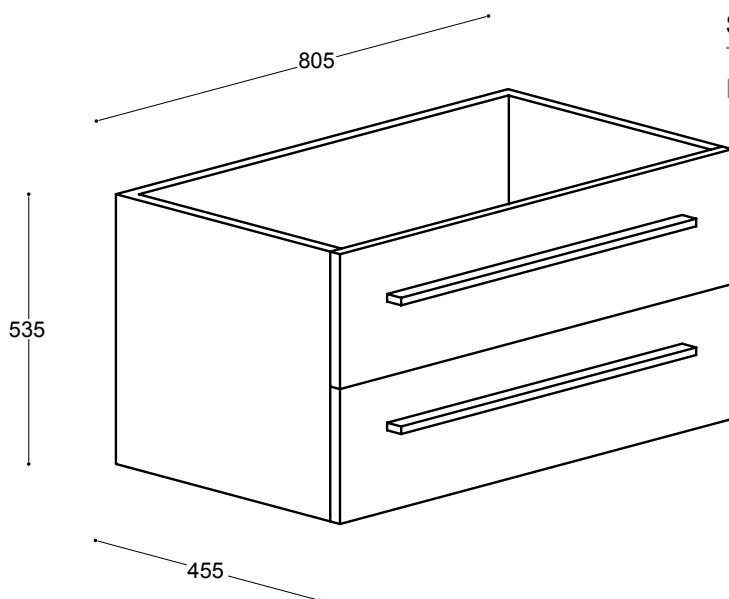

**80**

LIVING

L.80xP.45xH.53

KG
28

Mobile sospeso a 2 cassetti e maniglie cromate
Wall hung cabinet with 2 drawers and chromed handles
Mueble suspendido con 2 cajones y tiradores cromados

40590 bianco rigato

40591 beige

40592 caffè

40593 rovere

40594 wengè

Specifiche Tecniche

Technical data

Fichas técnicas

Bianco rigato
White grain
Blanco estriado