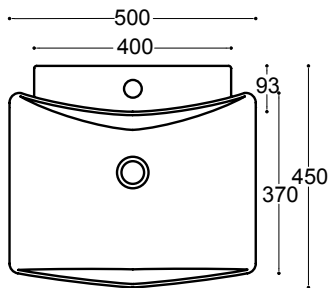

50 OCEANO
50x45

11 KG
Lavabo monoforo con troppopieno
One tap hole basin with overflow
Lavabo para monomando con rebosadero
30328 white

ARTICOLI SUPPLEMENTARI
ADDITIONAL ITEMS
ARTICULOS ADICIONALES

Fissaggi per lavabo
Fixings for washbasin
Anclajes para lavabo
30020

Sifone
Siphon
Sifón
31056

Specifiche Tecniche
Technical data
Fichas técnicas

Installazione:
Installation:
Instalación:

Sospeso
Wall hung
Suspendido

Appoggio
Sit on top
Apoyo

Su colonna
With pedestal
Con pedestal