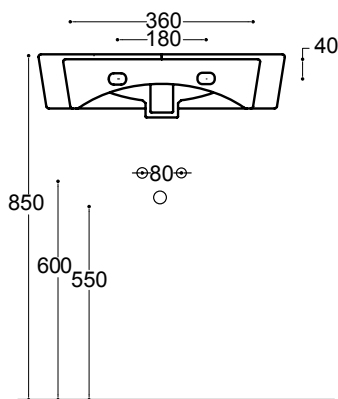

50 OCEANO
50x45

11 KG
Lavabo monoforo con troppopieno
One tap hole basin with overflow
Lavabo para monomando con rebosadero
30328 white

ARTICOLI SUPPLEMENTARI
ADDITIONAL ITEMS
ARTICULOS ADICIONALES

Fissaggi per lavabo
Fixings for washbasin
Anclajes para lavabo
30020

Sifone
Siphon
Sifón
31056

Specifiche Tecniche
Technical data
Fichas técnicas

Installazione:
Installation:
Instalación:

Sospeso
Wall hung
Suspendido

Appoggio
Sit on top
Apoyo

Su colonna
With pedestal
Con pedestal