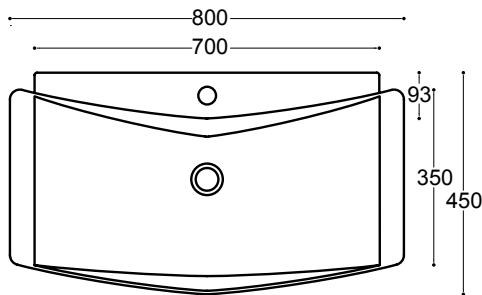

80 OCEANO
80x45

19 KG
Lavabo monoforo con troppopieno
One tap hole basin with overflow
Lavabo para monomando con rebosadero
30330 white

ARTICOLI SUPPLEMENTARI
ADDITIONAL ITEMS
ARTICULOS ADICIONALES

Fissaggi per lavabo
Fixings for washbasin
Anclajes para lavabo
30020

Sifone
Siphon
Sifón
31056

Specifiche Tecniche
Technical data
Fichas técnicas

Installazione:
Installation:
Instalación:

Sospeso
Wall hung
Suspendido

Appoggio
Sit on top
Apoyo

Su colonna
With pedestal
Con pedestal