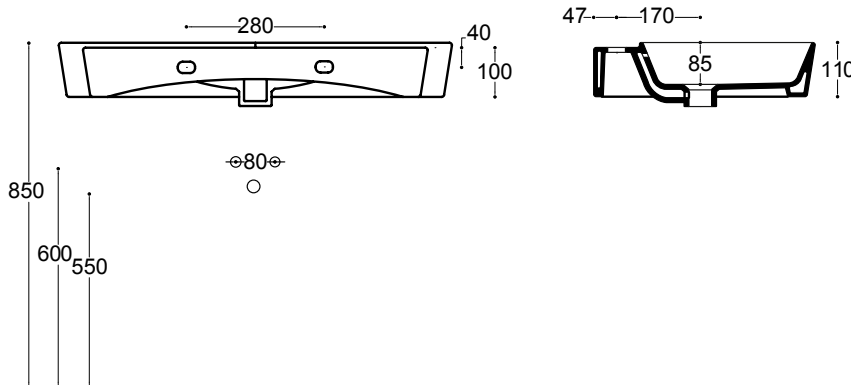

80 OCEANO
80x45

19 KG
Lavabo monoforo con troppopieno
One tap hole basin with overflow
Lavabo para monomando con rebosadero
30330 white

ARTICOLI SUPPLEMENTARI
ADDITIONAL ITEMS
ARTICULOS ADICIONALES

Fissaggi per lavabo
Fixings for washbasin
Anclajes para lavabo
30020

Sifone
Siphon
Sifón
31056

Specifiche Tecniche
Technical data
Fichas técnicas

Installazione:
Installation:
Instalación:

Sospeso
Wall hung
Suspendido

Appoggio
Sit on top
Apoyo

Su colonna
With pedestal
Con pedestal