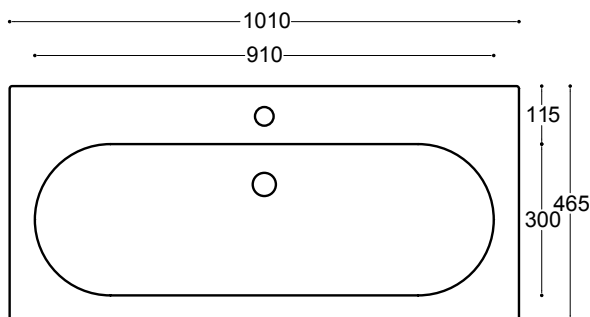

Specifiche Tecniche

Technical data

Fichas técnicas