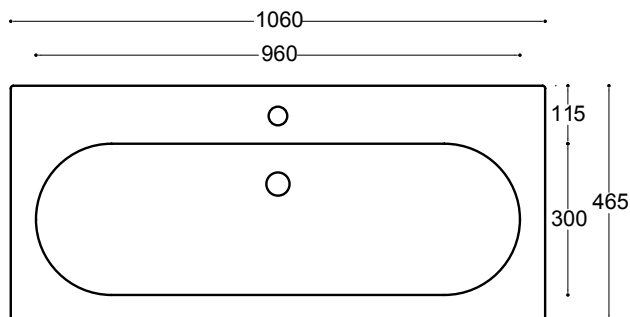

Specifiche Tecniche

Technical data

Fichas técnicas