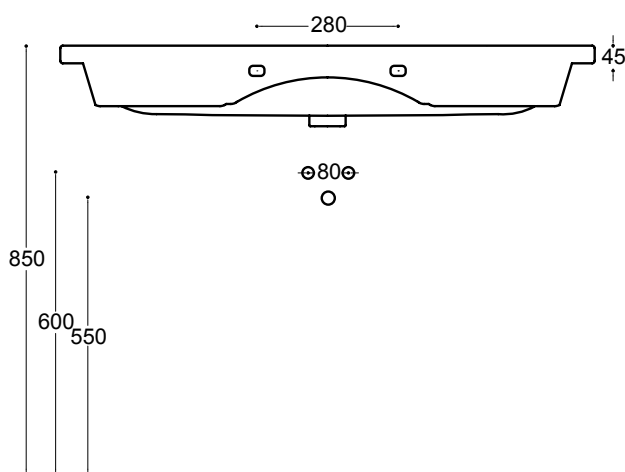

Siphon

Sifón

31056

Specifiche Tecniche

Technical data

Fichas técnicas

Installazione:

Installation: