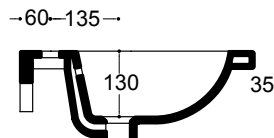

Siphon

Sifón

31056

Specifiche Tecniche

Technical data

Fichas técnicas

Installazione:

Installation: