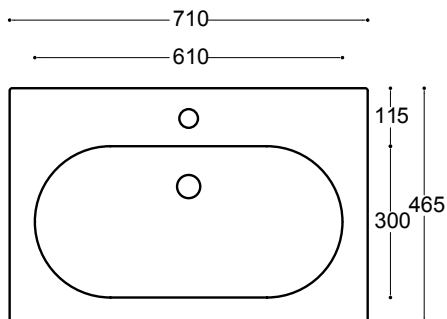

Specifiche Tecniche

Technical data
Fichas técnicas