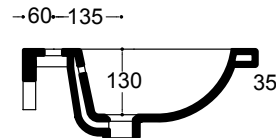

ARTICOLI SUPPLEMENTARI

ADDITIONAL ITEMS

ARTÍCULOS ADICIONALES

Fissaggi per lavabo
Fixings for washbasin
Anclajes para lavabo
30020

Sifone
Siphon
Sifón
31056

Specifiche Tecniche

Technical data
Fichas técnicas