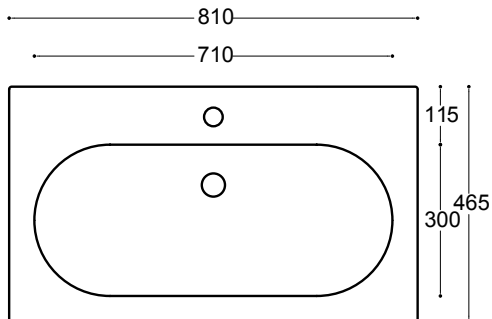

Specifiche Tecniche

Technical data
Fichas técnicas