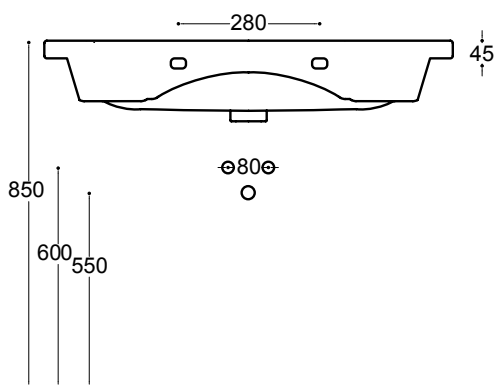

ARTICOLI SUPPLEMENTARI

ADDITIONAL ITEMS

ARTÍCULOS ADICIONALES

Fissaggi per lavabo
Fixings for washbasin
Anclajes para lavabo
30020

Sifone
Siphon
Sifón
31056

Specifiche Tecniche

Technical data
Fichas técnicas