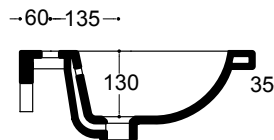

Siphon

Sifón

31056

Specifiche Tecniche

Technical data

Fichas técnicas

Installazione:

Installation: