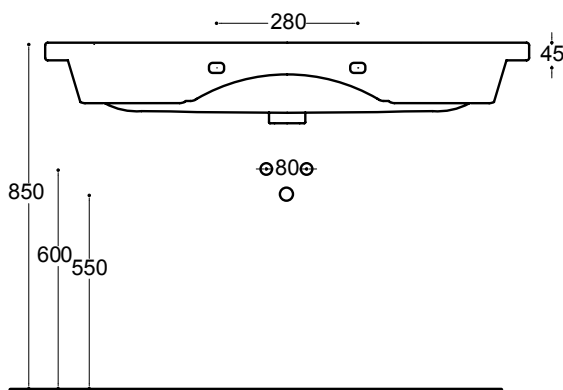

Siphon

Sifón

31056

Specifiche Tecniche

Technical data

Fichas técnicas

Installazione:

Installation: