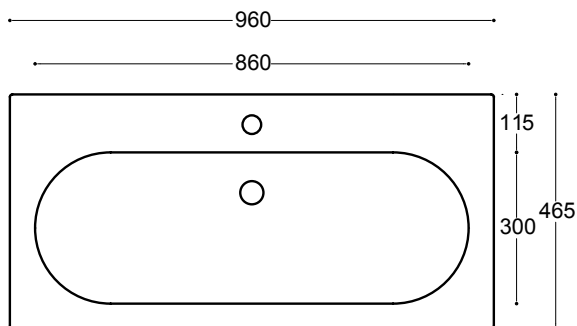

Specifiche Tecniche

Technical data

Fichas técnicas