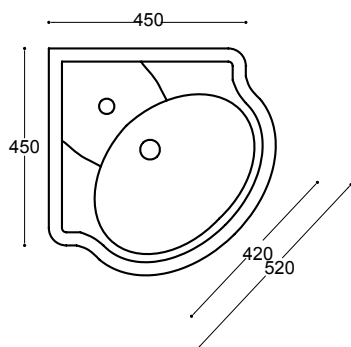

45
45x45

ROYAL

KG
15 Lavabo Royal angolare monoforo con troppopieno
Royal corner one tap hole basin with overflow
Lavabo Royal angular para monomando con rebosadero

30353 white
40769 black

ARTICOLI SUPPLEMENTARI
ADDITIONAL ITEMS
ARTÍCULOS ADICIONALES

Fissaggi per lavabo
Fixings for washbasin
Anclajes para lavabo
30020

Specifiche Tecniche
Technical data
Fichas técnicas

Installazione:
Installation:
Instalación:

Sospeso
Wall hung
Suspendido

Appoggio
Sit on top
Apoyo