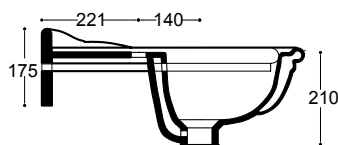

45
45x45

ROYAL

KG
15 Lavabo Royal angolare monoforo con troppopieno
Royal corner one tap hole basin with overflow
Lavabo Royal angular para monomando con rebosadero

30353 white
40769 black

ARTICOLI SUPPLEMENTARI
ADDITIONAL ITEMS
ARTÍCULOS ADICIONALES

Fissaggi per lavabo
Fixings for washbasin
Anclajes para lavabo
30020

Specifiche Tecniche
Technical data
Fichas técnicas

Installazione:
Installation:
Instalación:

Sospeso
Wall hung
Suspendido

Appoggio
Sit on top
Apoyo