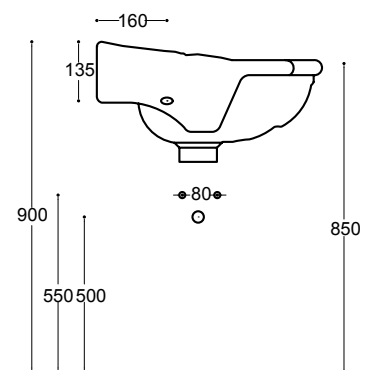

45
45x45

ROYAL

KG
15 Lavabo Royal angolare monoforo con troppopieno
Royal corner one tap hole basin with overflow
Lavabo Royal angular para monomando con rebosadero

30353 white
40769 black

ARTICOLI SUPPLEMENTARI
ADDITIONAL ITEMS
ARTÍCULOS ADICIONALES

Fissaggi per lavabo
Fixings for washbasin
Anclajes para lavabo
30020

Specifiche Tecniche
Technical data
Fichas técnicas

Installazione:
Installation:
Instalación:

Sospeso
Wall hung
Suspendido

Appoggio
Sit on top
Apoyo