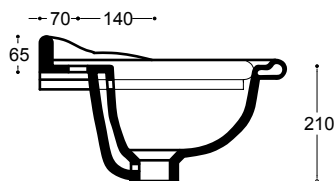

56

56x45

ROYAL

KG
12

Lavabo semincasso monoforo con troppopieno

Semi recessed one tap hole basin with overflow

Lavabo semincastre para monomando con rebosadero

30354 white

40770 black

Specifiche Tecniche

Technical data

Fichas técnicas

Installazione:

Installation:

Instalación:

Sospeso
Wall hung
Suspendido