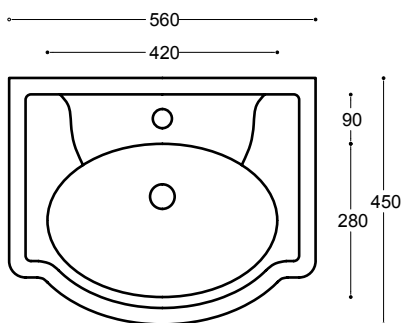

56

56x45

ROYAL

KG
12

Lavabo semincasso monoforo con troppopieno

Semi recessed one tap hole basin with overflow

Lavabo semincastre para monomando con rebosadero

30354 white

40770 black

Specifiche Tecniche

Technical data

Fichas técnicas

Installazione:

Installation:

Instalación:

Sospeso
Wall hung
Suspendido