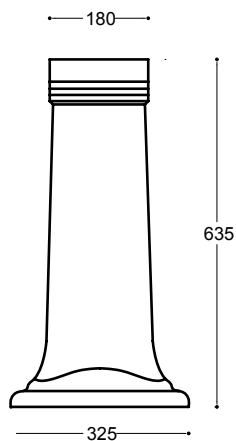

**63**

ROYAL

63x32

**14** KG  
Colonna  
Pedestal  
Pedestal  
27030 white  
40848 black

Specifiche Tecniche  
Technical data  
Fichas técnicas

Installazione:  
Installation:  
Instalación:

Sospeso  
Wall hung  
Suspendido