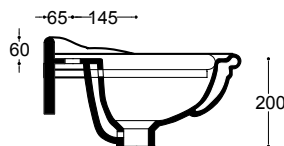

Installazione:

Installation:

Instalación:

Sospeso

Wall hung

Suspendido

Appoggio

Sit on top

Apoyo

Su colonna

With pedestal

Con pedestal

Con piedini

With legs

Con patas

Sottopiano

Under-counter

Bajo encimera

Semincasso

Semi recessed

Semiencastré

Su mobile

Cabinet basin

Con mueble