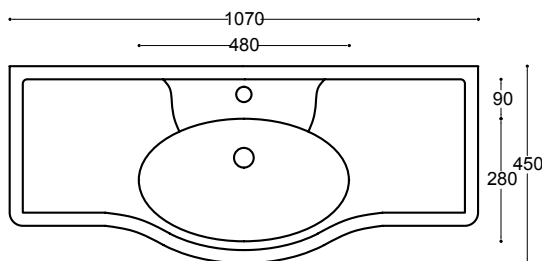

Specifiche Tecniche

Technical data

Fichas técnicas