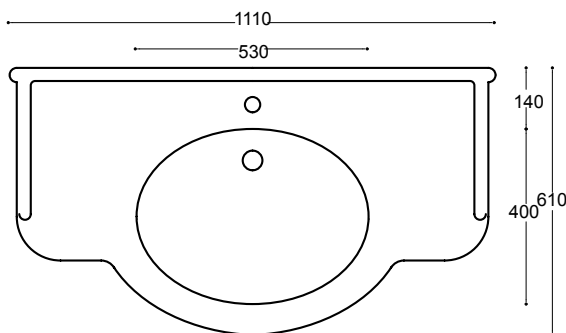

ARTICOLI SUPPLEMENTARI
ADDITIONAL ITEMS
ARTICULOS ADICIONALES

Fissaggi per lavabo
Fixings for washbasin
Anclajes para lavabo

30020

Specifiche Tecniche

Technical data
Fichas técnicas