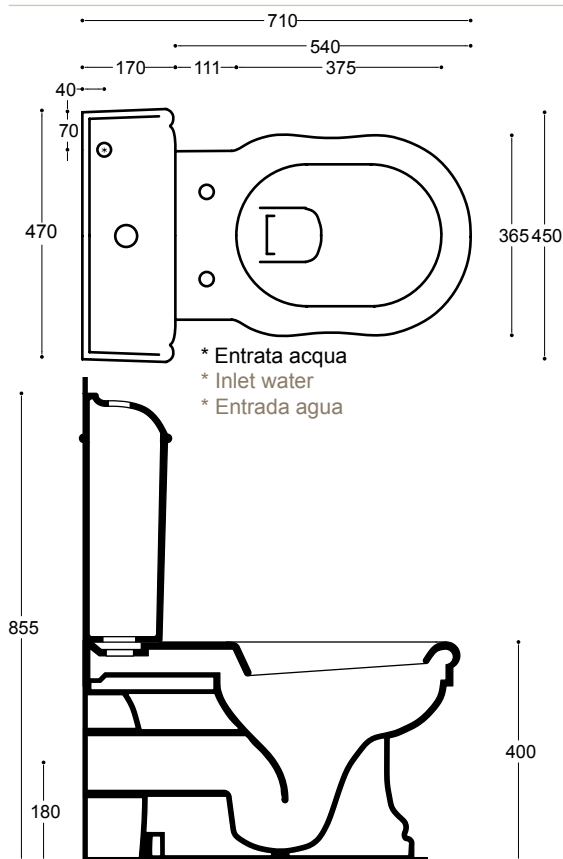

40409 white
40870 black
40412 wood

Fissaggio per vaso e bidet
Fixings for WC - bidet
Anclajes para inodoro - bidé
520/A

Meccanismo di scarico
Mechanism for close - coupled cistern
Mecanismo de descarga

30090

Meccanismo di scarico laterale con pomello bianco in ceramica
Mechanism with white ceramic side handle
Mecanismo de descarga lateral con palanca blanca en cerámica

41007 cromo - chrome metal - acabado cromo

41010 cromo - chrome metal - acabado cromo

41011 oro - gold metal - acabado oro

41012 bronzo - bronze metal - acabado bronze

Specifiche Tecniche

Technical data

Fichas técnicas

* H Entrata acqua
* H Inlet water
* H Entrada agua