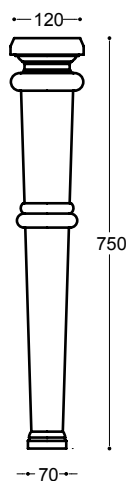

75

75x12

ROYAL

-  **8** KG Coppia di piedini per consolle Royal Calipso
 Pair of legs for Royal Calipso console
 Pareja de patas para consola Royal Calipso
 40191 white
 40793 black
 40794 platinum
 40869 gold