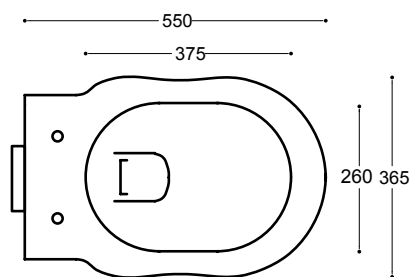

55 ROYAL
55x36

21 KG
WC scarico a parete
WC wall trap
Inodoro salida H
27003 white
40777 black

ARTICOLI SUPPLEMENTARI
ADDITIONAL ITEMS
ARTÍCULOS ADICIONALES

Coprivaso in resina termoindurente - cerniere cromo
Thermosetting resin seat cover - chrome hinges
Asiento de resina termoindurente - bisagras cromo

27050 white
40868 black
27052 wood

Coprivaso frizionato in resina termoindurente - cerniere cromo
Thermosetting resin soft close seat cover - chrome hinges
Asiento amortiguado de resina termoindurente - bisagras cromo

40409 white
40870 black
40412 wood

Fissaggi per vaso e bidet
Fixings for WC - bidet
Anclajes para inodoro - bidé
520/A

Specifiche Tecniche
Technical data
Fichas técnicas