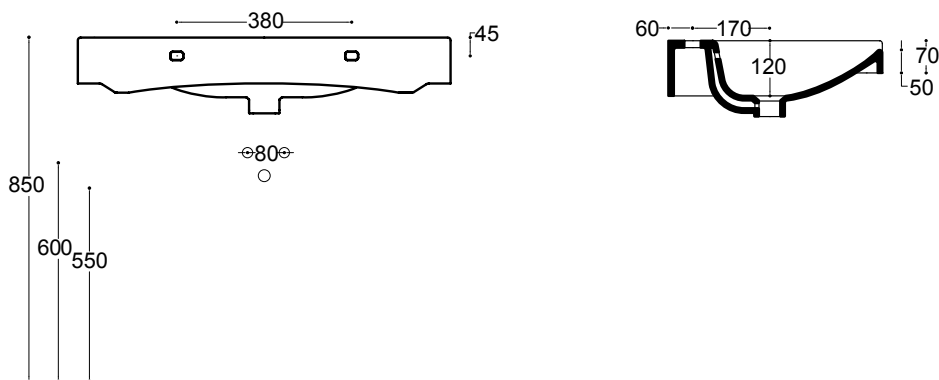

**81**  
81x46

**STILO**

**19 KG** Lavabo monoforo con troppopieno  
One tap hole basin with overflow  
Lavabo para monomando con rebosadero  
**40483 white**

**ARTICOLI SUPPLEMENTARI**  
ADDITIONAL ITEMS  
ARTÍCULOS ADICIONALES

Fissaggi per lavabo  
Fixings for washbasin  
Anclajes para lavabo  
30020

Sifone  
Siphon  
Sifón  
31056

Specifiche Tecniche  
Technical data  
Fichas técnicas

Installazione:  
Installation:  
Instalación: