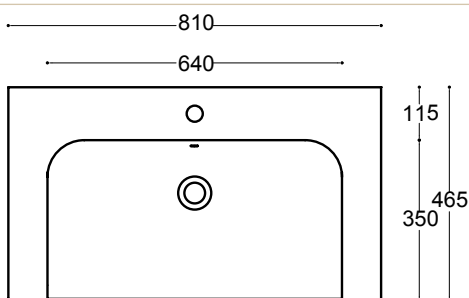

Specifiche Tecniche
Technical data
Fichas técnicas