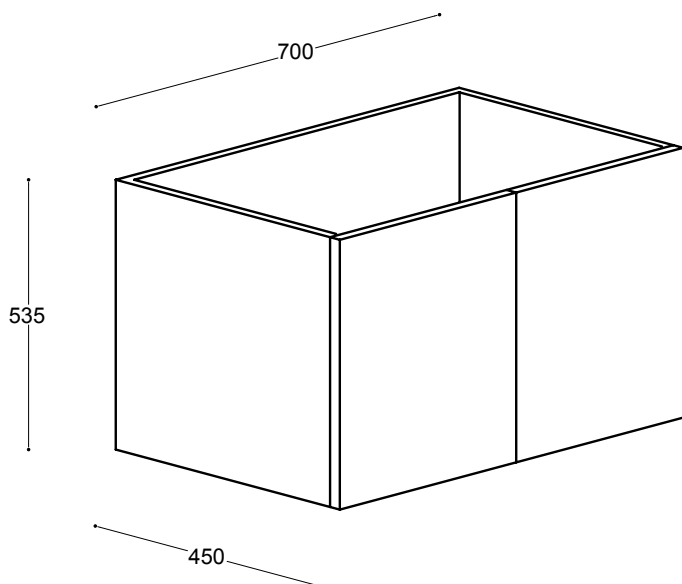

70

SWING

L.70xP.45xH.53

KG
17

Mobile sospeso a 2 ante con apertura push system
Wall hung cabinet with 2 push system doors
Mueble suspendido con 2 puertas y push system

40605 bianco rigato

40606 beige

40607 caffè

40608 rovere

40609 wengè

Specifiche Tecniche

Technical data

Fichas técnicas

Bianco rigato
White grain
Blanco estriado

Rovere
Oak
Haya

Beige
Beige
Beige