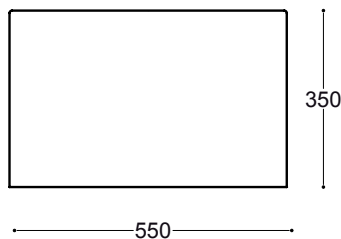

Installazione:
Installation:
Instalación:

Sospeso
Wall hung
Suspendido

Appoggio
Sit on top
Apoyo

Su colonna
With pedestal
Con pedestal

Con piedini
With legs
Con patas

Sottopiano
Under-counter
Bajo encimera

Semincasso
Semi recessed
Semiencastré

Su mobile
Cabinet basin
Con mueble