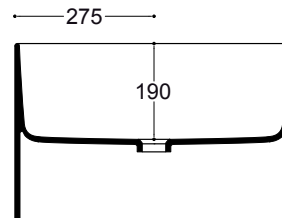

Installazione:
Installation:
Instalación:

Sospeso
Wall hung
Suspendido

Appoggio
Sit on top
Apoyo

Su colonna
With pedestal
Con pedestal

Con piedini
With legs
Con patas

Sottopiano
Under-counter
Bajo encimera

Semincasso
Semi recessed
Semiencastré

Su mobile
Cabinet basin
Con mueble