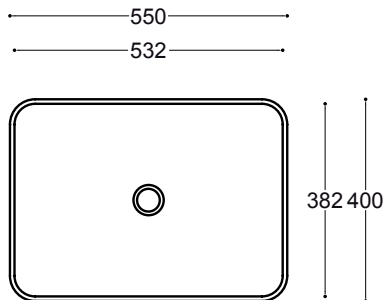

ARTICOLI SUPPLEMENTARI
ADDITIONAL ITEMS
ARTICULOS ADICIONALES

Sifone
Siphon
Sifón
31056

Specifiche Tecniche
Technical data
Fichas técnicas