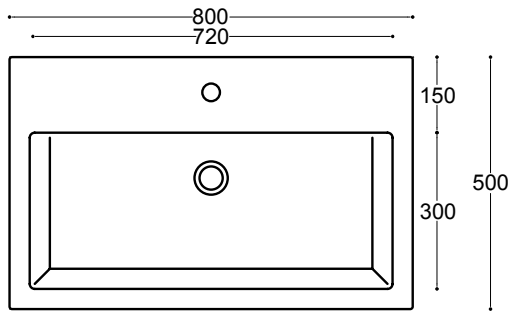

**80**  
80x50

**CHEREL**

**26 KG** Lavabo monoforo con troppopieno  
One tap hole basin with overflow  
Lavabo para monomando con rebosadero  
**30058 white**

**ARTICOLI SUPPLEMENTARI**  
ADDITIONAL ITEMS  
ARTÍCULOS ADICIONALES

Fissaggi per lavabo  
Fixings for washbasin  
Anclajes para lavabo  
**30020**

Sifone  
Siphon  
Sifón  
**31056**

**Specifiche Tecniche**  
Technical data  
Fichas técnicas

Installazione:  
Installation:  
Instalación: