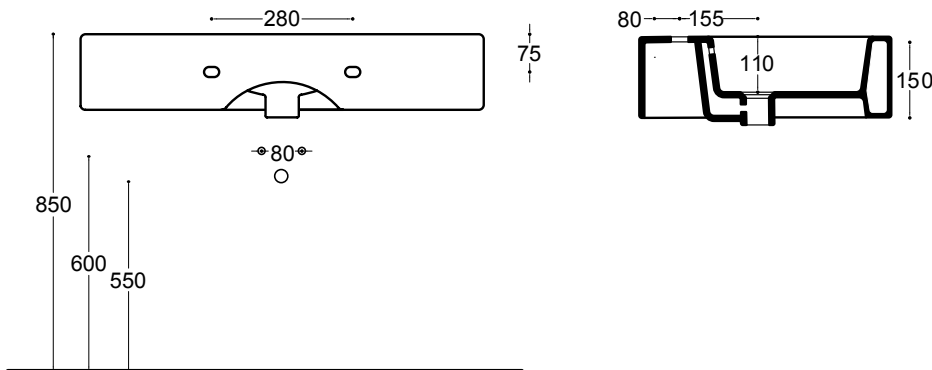

**80**  
80x50

**CHEREL**

**26 KG** Lavabo monoforo con troppopieno  
One tap hole basin with overflow  
Lavabo para monomando con rebosadero  
**30058 white**

**ARTICOLI SUPPLEMENTARI**  
ADDITIONAL ITEMS  
ARTÍCULOS ADICIONALES

Fissaggi per lavabo  
Fixings for washbasin  
Anclajes para lavabo  
**30020**

Sifone  
Siphon  
Sifón  
**31056**

**Specifiche Tecniche**  
Technical data  
Fichas técnicas

Installazione:  
Installation:  
Instalación: