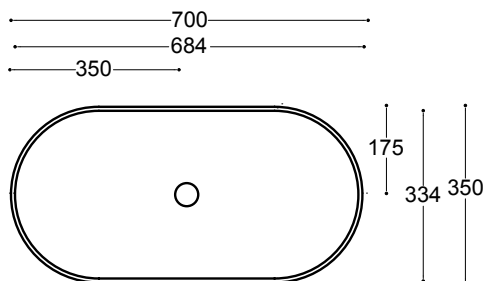

**70 COVER**

70x35

14 KG Lavabo Cover d'appoggio senza troppopieno
Cover sit on top basin without overflow
Lavabo Cover de apoyo sin rebosadero

40583 white
40897 matt white
40802 black
40805 yellow
40803 green
40801 cherry
40804 grey
40806 platinum

B-COLOUR

40583 - MR white - matt red
40583 - MB white - matt black
40583 - MG white - matt grey
40583 - GR white - glossy red
40583 - GB white - glossy black
40583 - GG white - glossy grey
40583 - P white - platinum