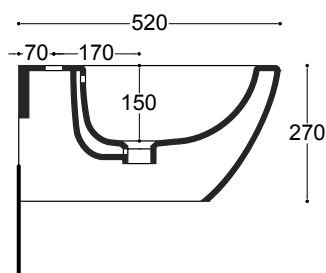

ANCLAJES RECOMENDADOS

Para una fijación rápida y facilitada

Kit di fissaggio rapido per vaso e bidet sospesi
Quick fixing kit for wall hung WC - bidet
Kit de montaje rápido para inodoro - bidé suspendidos

40951