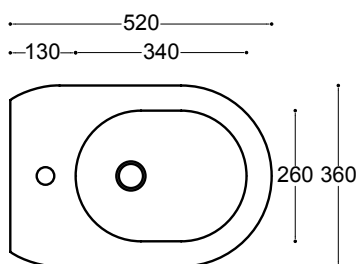

ANCLAJES RECOMENDADOS

Para una fijación rápida y facilitada

Kit di fissaggio rapido per vaso e bidet sospesi
Quick fixing kit for wall hung WC - bidet
Kit de montaje rápido para inodoro - bidé suspendidos

40951