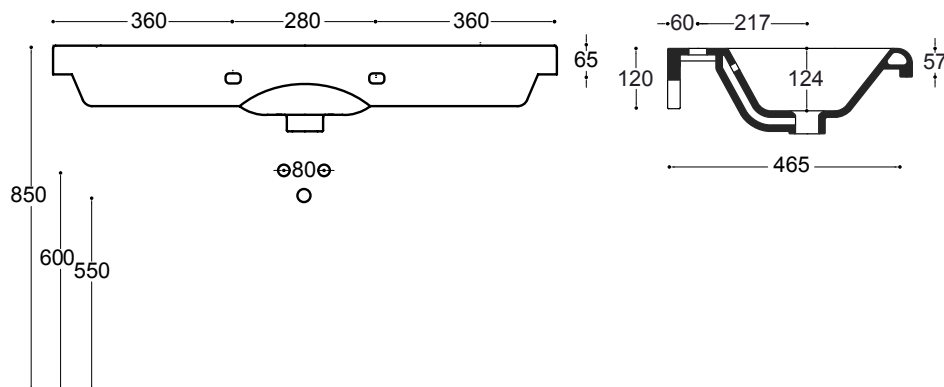

**100**

100x48

**COVER CORNER**KG  
22

Lavabo Cover Corner monoforo con troppopieno  
 Cover Corner one tap hole basin with overflow  
 Lavabo Cover Corner para monomando con rebosadero

40311 white      40332 green  
 40329 black    40327 cherry  
 40317 yellow    40335 grey

**ARTICOLI SUPPLEMENTARI**

ADDITIONAL ITEMS

ARTICULOS ADICIONALES

Fissaggi per lavabo  
 Fixings for washbasin  
 Anclajes para lavabo  
 30020

Sifone  
 Siphon  
 Sifón  
 31056

**Specifiche Tecniche**

Technical data  
 Fichas técnicas