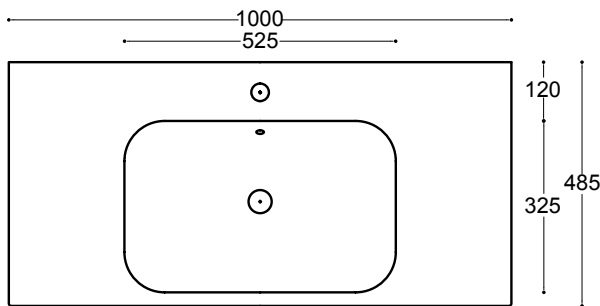

ARTICOLI SUPPLEMENTARI

ADDITIONAL ITEMS

ARTICULOS ADICIONALES

Fissaggi per lavabo
Fixings for washbasin
Anclajes para lavabo
30020

Sifone
Siphon
Sifón
31056

Specifiche Tecniche

Technical data
Fichas técnicas