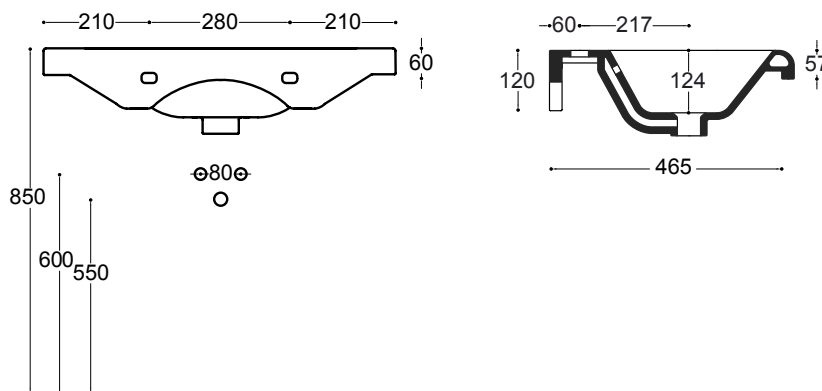

70 COVER CORNER

70x48

18 KG Lavabo Cover Corner monoforo con troppopieno
Cover Corner one tap hole basin with overflow
Lavabo Cover Corner para monomando con rebosadero

40310 white 40314 cherry
40316 black 40319 grey
40312 yellow
40318 green

ARTICOLI SUPPLEMENTARI
ADDITIONAL ITEMS
ARTICULOS ADICIONALES

Fissaggi per lavabo
Fixings for washbasin
Anclajes para lavabo
30020

Sifone
Siphon
Sifón
31056

Specifiche Tecniche
Technical data
Fichas técnicas