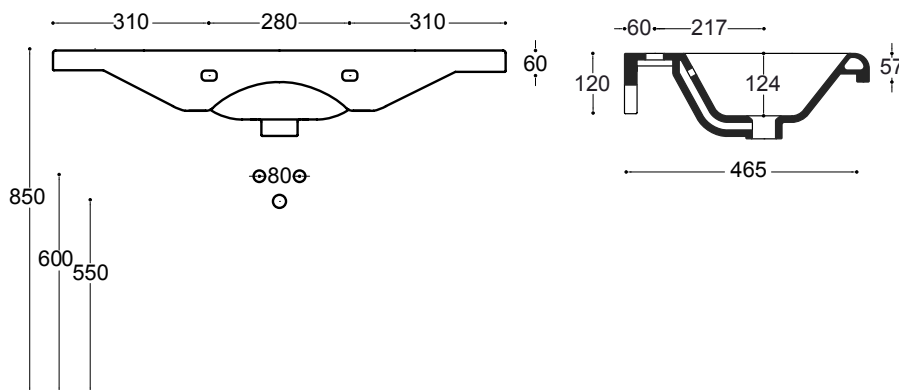

**90 COVER CORNER**

90x48

KG
21

Lavabo Cover Corner monoforo con troppopieno
Cover Corner one tap hole basin with overflow
Lavabo Cover Corner para monomando con rebosadero

40349 white 40353 green
40351 black 40352 cherry
40350 yellow 40354 grey

ARTICOLI SUPPLEMENTARI

ADDITIONAL ITEMS

ARTICULOS ADICIONALES

Fissaggi per lavabo
Fixings for washbasin
Anclajes para lavabo
30020

Sifone
Siphon
Sifón
31056

**Specifiche Tecniche**

Technical data

Fichas técnicas