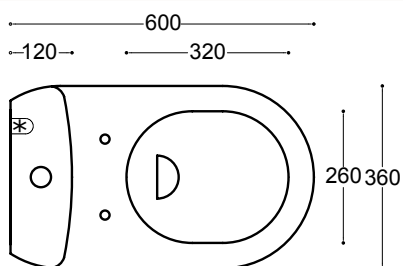

60 COVER

60x36

KG
31

WC Monoblocco scarico pavimento parete

Close - coupled WC floor - wall trap

Inodoro para tanque bajo salida V/H

40580 white

40767 black

40938 matt white

B-COLOUR

40580 - MR white - matt red

40580 - MB white - matt black

40580 - MG white - matt grey

40580 - GR white - glossy red

40580 - GB white - glossy black

40580 - GG white - glossy grey

40580 - P white - platinum

KG
10

Cassetta monoblocco

Close - coupled cistern

Tanque bajo

40581 white

40768 black

40939 matt white

ARTICOLI SUPPLEMENTARI

ADDITIONAL ITEMS

ARTÍCULOS ADICIONALES

Coprivaso in resina termoindurente

Thermosetting resin seat cover

Asiento de resina termoindurente

40376 white

40384 black

Coprivaso frizionato in resina termoindurente

Thermosetting resin soft close seat cover

Asiento amortiguado de resina termoindurente

40377 white

40385 black

Staffa di fissaggio in plastica vaso e bidet

Plastic bracket for WC - bidet

Estribo en plastico para inodoro - bidé

40290

Curva tecnica

Pipe fitting

Codo

030070

Meccanismo di scarico

Mechanism for close - coupled cistern

Mecanismo de descarga

30090

Specifiche Tecniche

Technical data

Fichas técnicas