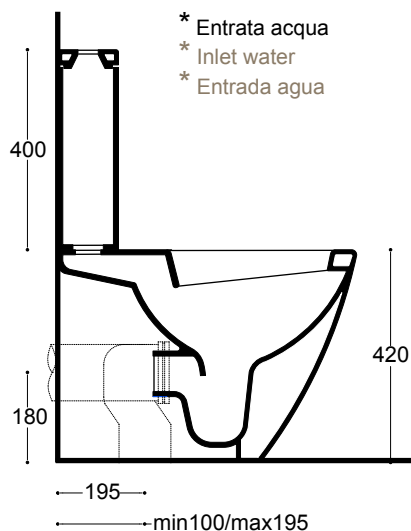

60 COVER

60x36

KG
31

WC Monoblocco scarico pavimento parete

Close - coupled WC floor - wall trap

Inodoro para tanque bajo salida V/H

40580 white

40767 black

40938 matt white

B-COLOUR

40580 - MR white - matt red

40580 - MB white - matt black

40580 - MG white - matt grey

40580 - GR white - glossy red

40580 - GB white - glossy black

40580 - GG white - glossy grey

40580 - P white - platinum

KG
10

Cassetta monoblocco

Close - coupled cistern

Tanque bajo

40581 white

40768 black

40939 matt white

ARTICOLI SUPPLEMENTARI

ADDITIONAL ITEMS

ARTÍCULOS ADICIONALES

Coprivaso in resina termoindurente

Thermosetting resin seat cover

Asiento de resina termoindurente

40376 white

40384 black

Coprivaso frizionato in resina termoindurente

Thermosetting resin soft close seat cover

Asiento amortiguado de resina termoindurente

40377 white

40385 black

Staffa di fissaggio in plastica vaso e bidet

Plastic bracket for WC - bidet

Estribo en plastico para inodoro - bidé

40290

Curva tecnica

Pipe fitting

Codo

030070

Meccanismo di scarico

Mechanism for close - coupled cistern

Mecanismo de descarga

30090

Specifiche Tecniche

Technical data

Fichas técnicas