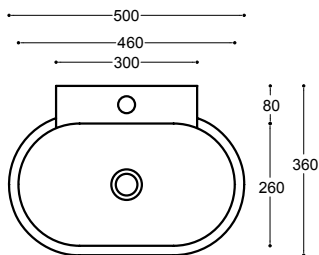

50
50x36

EASY SMALL

KG
26
Lavabo monoforo con troppopieno
One tap hole basin with overflow
Lavabo para monomando con rebosadero

30076 white
30301 black
30303 yellow
30302 cherry

Specifiche Tecniche
Technical data
Fichas técnicas