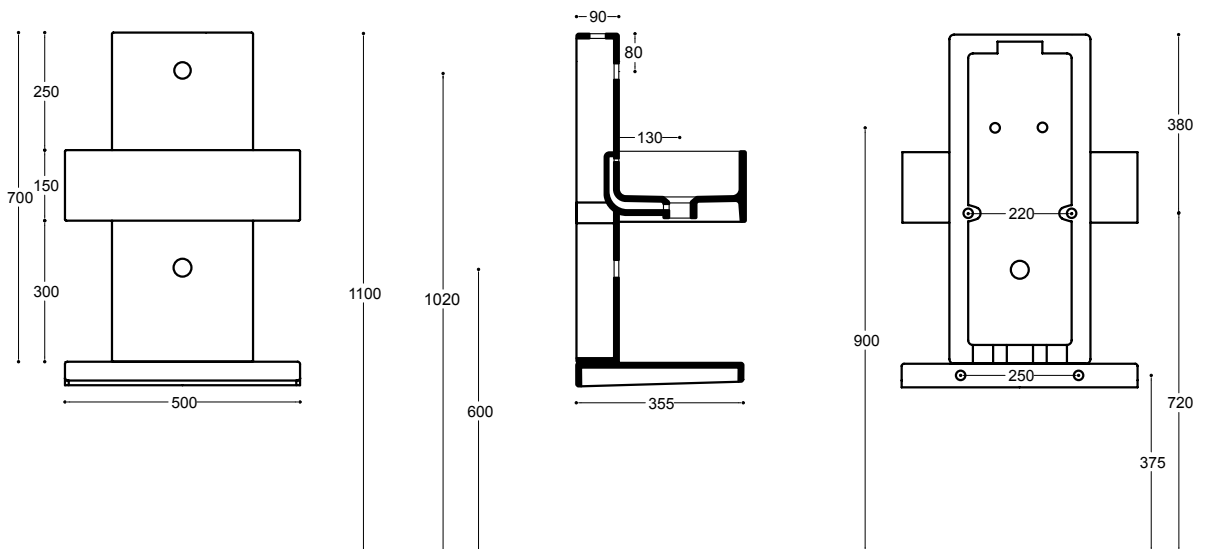

50
50x36

EASY SMALL

KG
26
Lavabo monoforo con troppopieno
One tap hole basin with overflow
Lavabo para monomando con rebosadero

30076 white
30301 black
30303 yellow
30302 cherry

Specifiche Tecniche
Technical data
Fichas técnicas

Installazione:
Installation:
Instalación:

Sospeso
Wall hung
Suspendido

Appoggio
Sit on top
Apoyo

Su colonna
With pedestal
Con pedestal

Con piedini
With legs
Con patas

Sottopiano
Under-counter
Bajo encimera