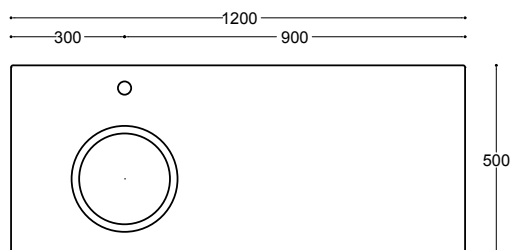

120

120x50

ELLE

Piastra Elle cm 120
Elle cm 120 slab counter
Encimera Elle cm 120

30122 white

30169 black

ARTICOLI SUPPLEMENTARI
ADDITIONAL ITEMS
ARTICULOS ADICIONALES

Fissaggio piastra Elle cm 120
Elle cm 120 slab counter fixing set
Anclaje encimera Elle cm 120
30104